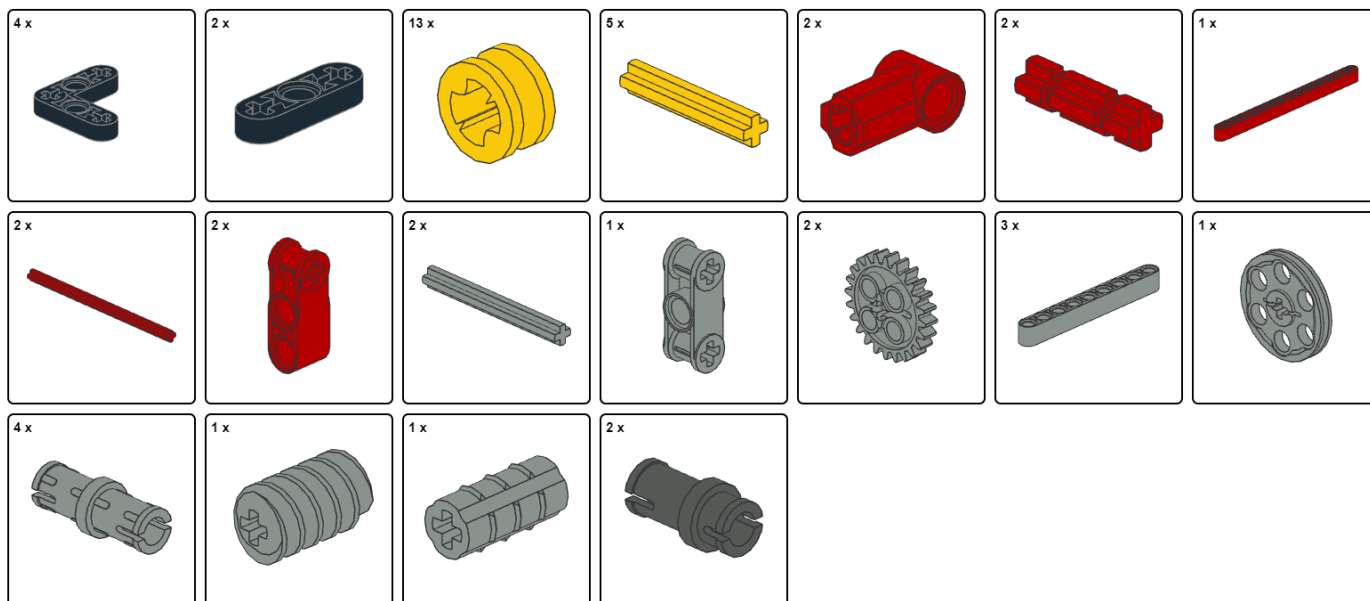

GRAB ARM

Principles :   

Level : ★★★

Steps : 7

Bricks : 50

GRAB ARM ★★★

1

2

3

4

GRAB ARM ★★★

5

6

7